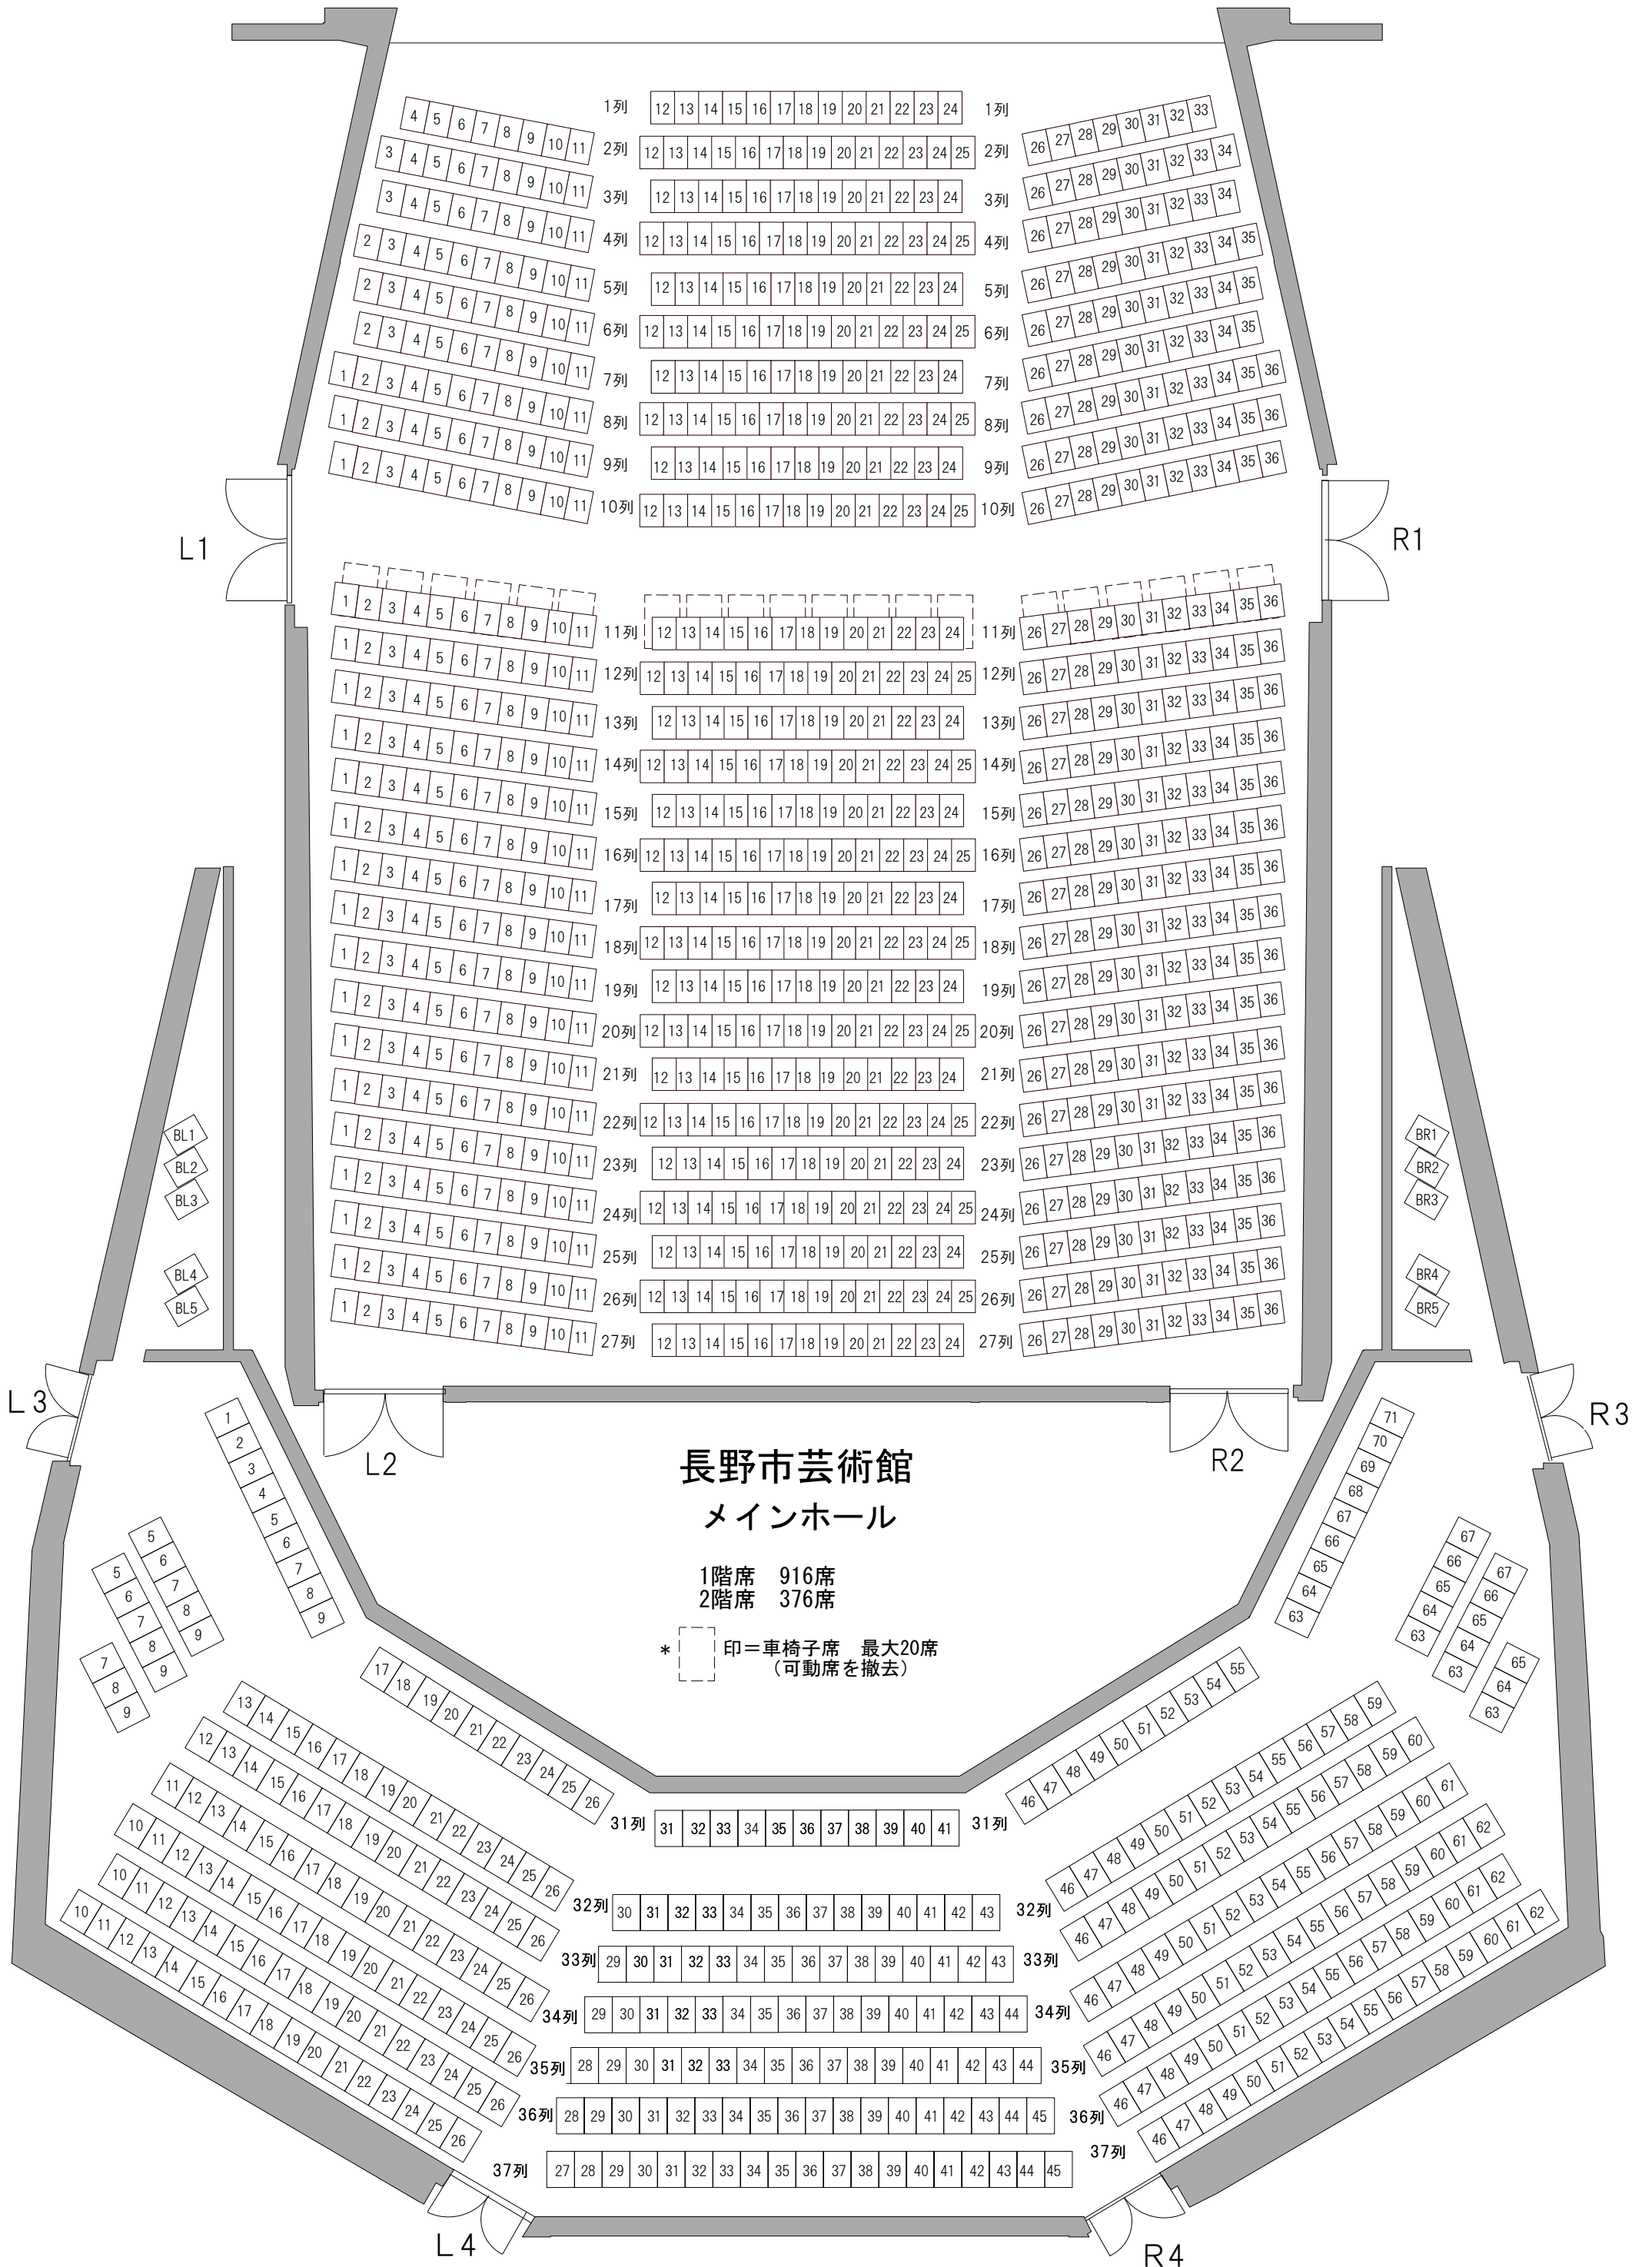

STAGE

長野市芸術館 メインホール

1階席 916席
2階席 376席

*  印=車椅子席 最大20席
(可動席を撤去)