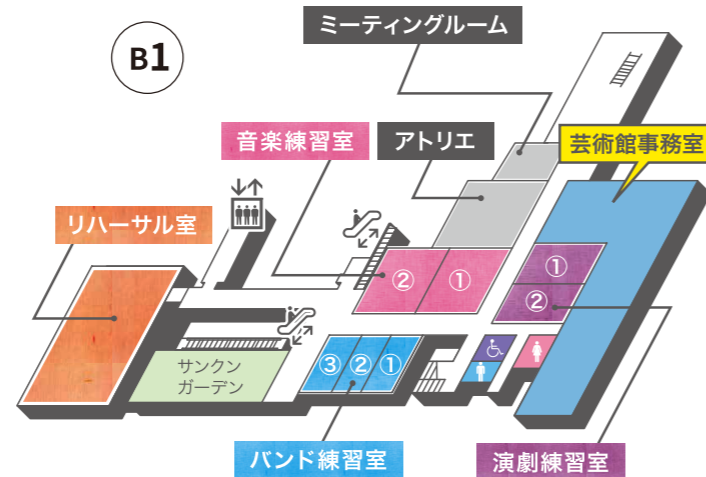

使い方は、自由。

演劇・ダンス主体の
可変型多目的スペース

会社の研修やセミナーにピッタリのスペースとリーズナブルな料金で使いやすい!
(30代・女性)

Act space

基本形状座席数/
230席(増席可)

演劇 ダンス ライブ 寄席

講演・研修 上映会 展示

音楽主目的の
多機能ホール

音の響きが良くて、演奏していて気持ちが良い! 楽器や機材の搬入出場所が近くて、とても便利です。
(50代・男性)

Main hall

座席数/1292席(1F席916席/2F席376席) 車椅子席:最大20席(1F11列可動席を撤去)
オーケストラピット使用時:1F席1~4列・106席減

コンサート バレエ ダンス

演劇 伝統芸能 講演・式典

生の音の響きを重視した
音楽専用ホール

ちょうど良い広さ、子ども向けの割引料金があり、発表会にも気軽に使えて嬉しい! 音の響きが素晴らしく、舞台と客席との一体感があります。
(30代・女性)

Recital hall

座席数/293席
車椅子席/最大4席

コンサート 音楽発表会

Floor map

メインホールの
ステージと同等の大きさ

壁一面の鏡があって
広々しているので、
思う存分動けます。
(20代・女性)

本番で使うような
スタインウェイの
グランドピアノで
練習できるなんて
嬉しい!
(30代・男性)

リハーサル室 <210㎡>