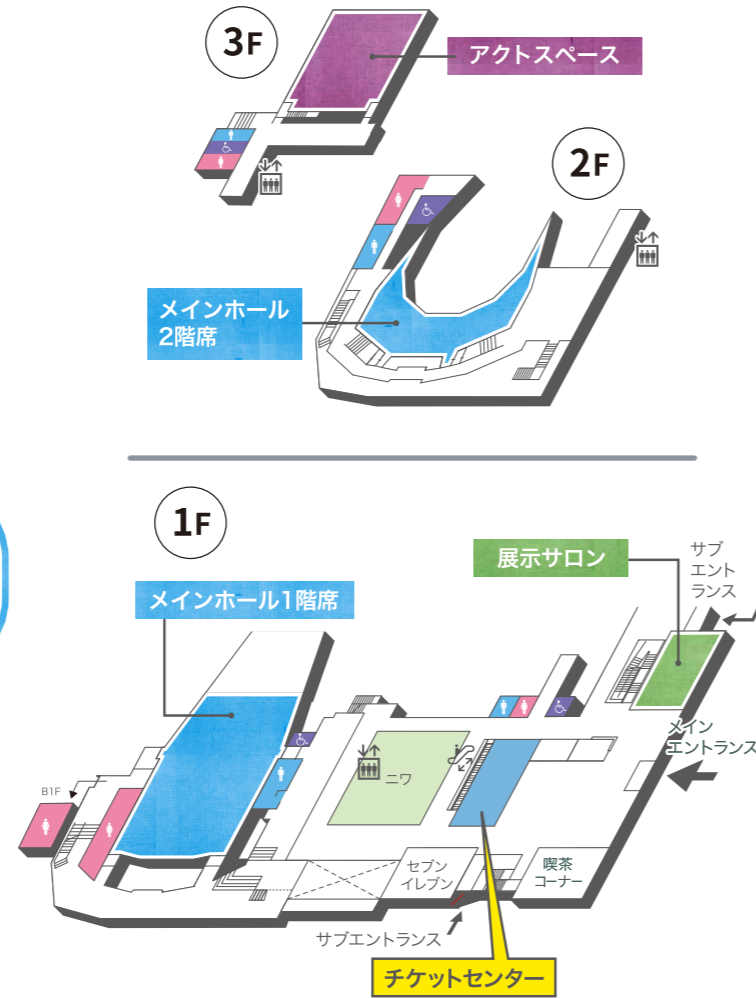

使い方は、自由。

演劇・ダンス主体の
可変型多目的スペース

会社の研修やセミナーにピッタリのスペースとリーズナブルな料金で使いやすい!
(30代・女性)

Act space

基本形状座席数/
230席(増席可)

演劇 ダンス ライブ 寄席

講演・研修 上映会 展示

音楽主目的の
多機能ホール

音の響きが良くて、演奏していて気持ちが良い! 楽器や機材の搬入出場所が近くて、とても便利です。
(50代・男性)

Main hall

座席数/1292席(1F席916席/2F席376席) 車椅子席:最大20席(1F11列可動席を撤去)
オーケストラピット使用時:1F席1~4列・106席減

コンサート バレエ ダンス

演劇 伝統芸能 講演・式典

生の音の響きを重視した
音楽専用ホール

ちょうど良い広さ、子ども向けの割引料金があり、発表会にも気軽に使えて嬉しい! 音の響きが素晴らしく、舞台と客席との一体感があります。
(30代・女性)

Recital hall

座席数/293席
車椅子席/最大4席

コンサート 音楽発表会

Floor map

メインホールの
ステージと同等の大きさ

壁一面の鏡があって
広々しているので、
思う存分動けます。
(20代・女性)

本番で使うような
スタインウェイの
グランドピアノで
練習できるなんて
嬉しい!
(30代・男性)

リハーサル室 <210㎡>