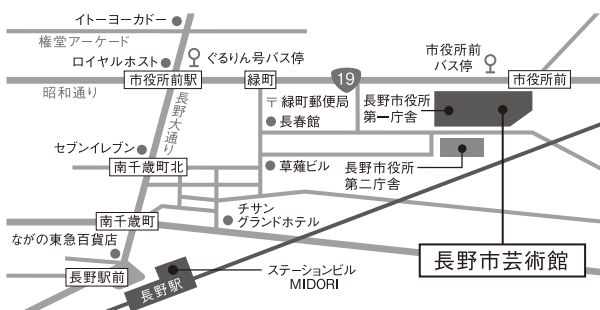

共催●一般財団法人 長野市文化芸術振興財団、株式会社ティーファクトリー

三人娘が登場しないリア王!? 男だけしか出てこないリア王!?  
さらなり第二幕から始まるリア王!? あの磨赤兒が演じるリア王!  
手塚とおるが舞台出演するリア王!? 火星にたどり着くリア王!?

初演時ケンケンガクガクの大反響を呼び起こした  
『荒野のリア』が、新たなキャストを加えて甦る!

川村毅のシェイクスピア演出、  
新たな王道か? はたまた邪道か?  
シャッジするのはあなただ! —— 川村毅

TFACTORY

構成・演出・川村毅

原作 W.シェイクスピア「リア王」(松岡和子訳)  
荒野のリア

原案 W.シェイクスピア「リア王」(松岡和子訳)

長野市芸術館  
NAGANO CITY ARTS CENTER

〒380-8512 長野県長野市大字鶴賀緑町1613番地

電車 長野電鉄「市役所前」駅下車。2番出口より昭和通りを東へ徒歩約3分

徒歩 JR長野駅善光寺口より長野大通りを北へ。「市役所前駅交差点」を右折して昭和通りを東へ。約12分

バス ◎長野駅前バス停(C-16)より、ぐるりん号で「市役所入口」下車。通りを渡って徒歩約3分

◎長野駅⑤番乗り場より、45番市役所経由北屋島行き、または46番大豆島東団地行きに乗り「市役所前」下車。通りを渡って目の前

車 ◎上信越自動車道・長野ICより約20分(8km) ◎須坂長野東ICより約25分(10km)