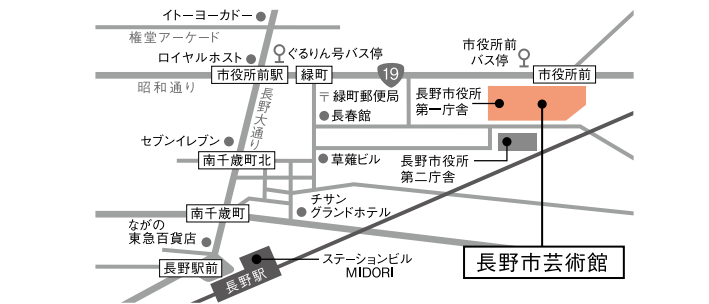

7/2日 ※ワークショップ要問合せ **リハーサル室**

ワークショップ ①9:30 ②13:00 ③16:00

①小学生対象 ②③大人対象(中学生以上)

7/3日 開場14:30/開演15:00/終演17:00(予定) **アクトスペース**

～Pine Tree Steel Pan Band プレゼンツ～

ワークショップ&原田芳宏・PANORAMA STEEL ORCHESTRA ライブ
前売り券 一般 3,000円/小学生以下 2,500円(全席自由・4月15日～発売) **Nチケ**
※ワークショップは別途申込みが必要(一般 5,000円/小学生4,500円/7月3日公演チケット込)
ドラム缶から作られた不思議な音色の楽器「スティール・パン」。
国内外で活躍するスティール・パン奏者、原田芳宏氏の率いるPANORAMA STEEL ORCHESTRAのライブとワークショップ。ワークショップで練習した曲は、ライブのステージでパノラマ・メンバーと一緒に演奏します!!
主催・問合せ/Pine Tree Steel Pan Band(担当:吉永) ☎090-4742-8897 ✉pinetreesteelpan-contact@yahoo.co.jp