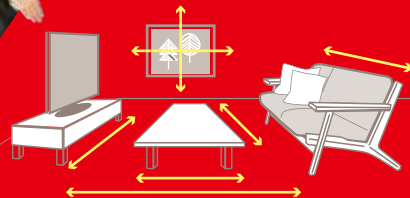

## ギャッベ選び GUIDE

柄だけでなく、一枚一枚大きさも様々。設置したいスペースの最大サイズや家具のサイズを測ってお越しいただくことをオススメします。

玄関サイズ  
40 × 60  
60 × 90  
80 × 120

ラグ  
サイズ  
100 × 150  
120 × 180

幅		MEMO		長さ	
最短	cm	X	最短	cm	
最長	cm		最長	cm	

サイズをメモしてスタッフにお見せください