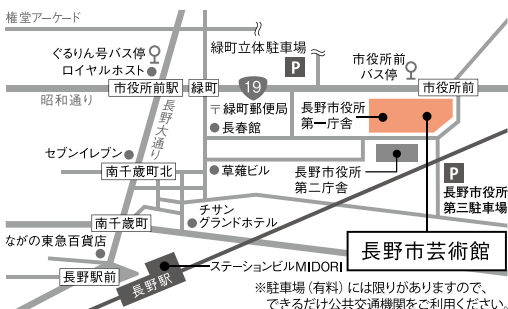

20ポイントで、芸術館主催公演のチケットが500円、39ポイントで1000円、58ポイントで1500円の割引となります。芸術のある生活をお得にお楽しみください。
ご希望の方は、チケットセンターでカードをお渡し、スタンプを押印いたします!

長野市芸術館
NAGANO CITY ARTS CENTER

〒380-8512 長野県長野市大字鶴賀緑町1613番地

電車 長野電鉄長野駅から乗車(市役所前駅にはA特急は停車しません)「市役所前駅」で下車。「市役所前駅」交差点から国道19号(昭和通り)を緑町方面へ進む(乗車時間約1分、徒歩約5分、約300m)