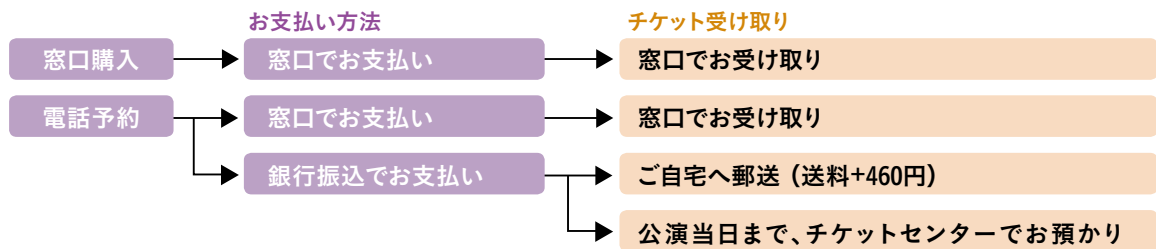

「チケットご購入の方法」

① 窓口購入・電話予約 長野市芸術館チケットセンター

長野市芸術館1階 TEL.026-219-3191 営業時間10:00~19:00/火曜定休

② インターネット予約・購入 長野市芸術館チケットオンライン

長野市芸術館 検索 長野市芸術館で検索!
長野市芸術館ウェブサイト <https://www.nagano-arts.or.jp/>

チケットオンラインから
まずは無料の会員登録を!!
詳しくは、チケットオンラインの
ご利用方法をご覧ください。

*すべての購入方法には、お支払い期限がございます。 *お支払い期限を過ぎますと、ご予約がキャンセルになります。
*ご不明なことがございましたら、チケットセンターへどうぞお尋ねください。スタッフがお客様にあった「ご購入方法」をご案内いたします!

芸術館に
足を運ぶのが
楽しみになる
お得情報!