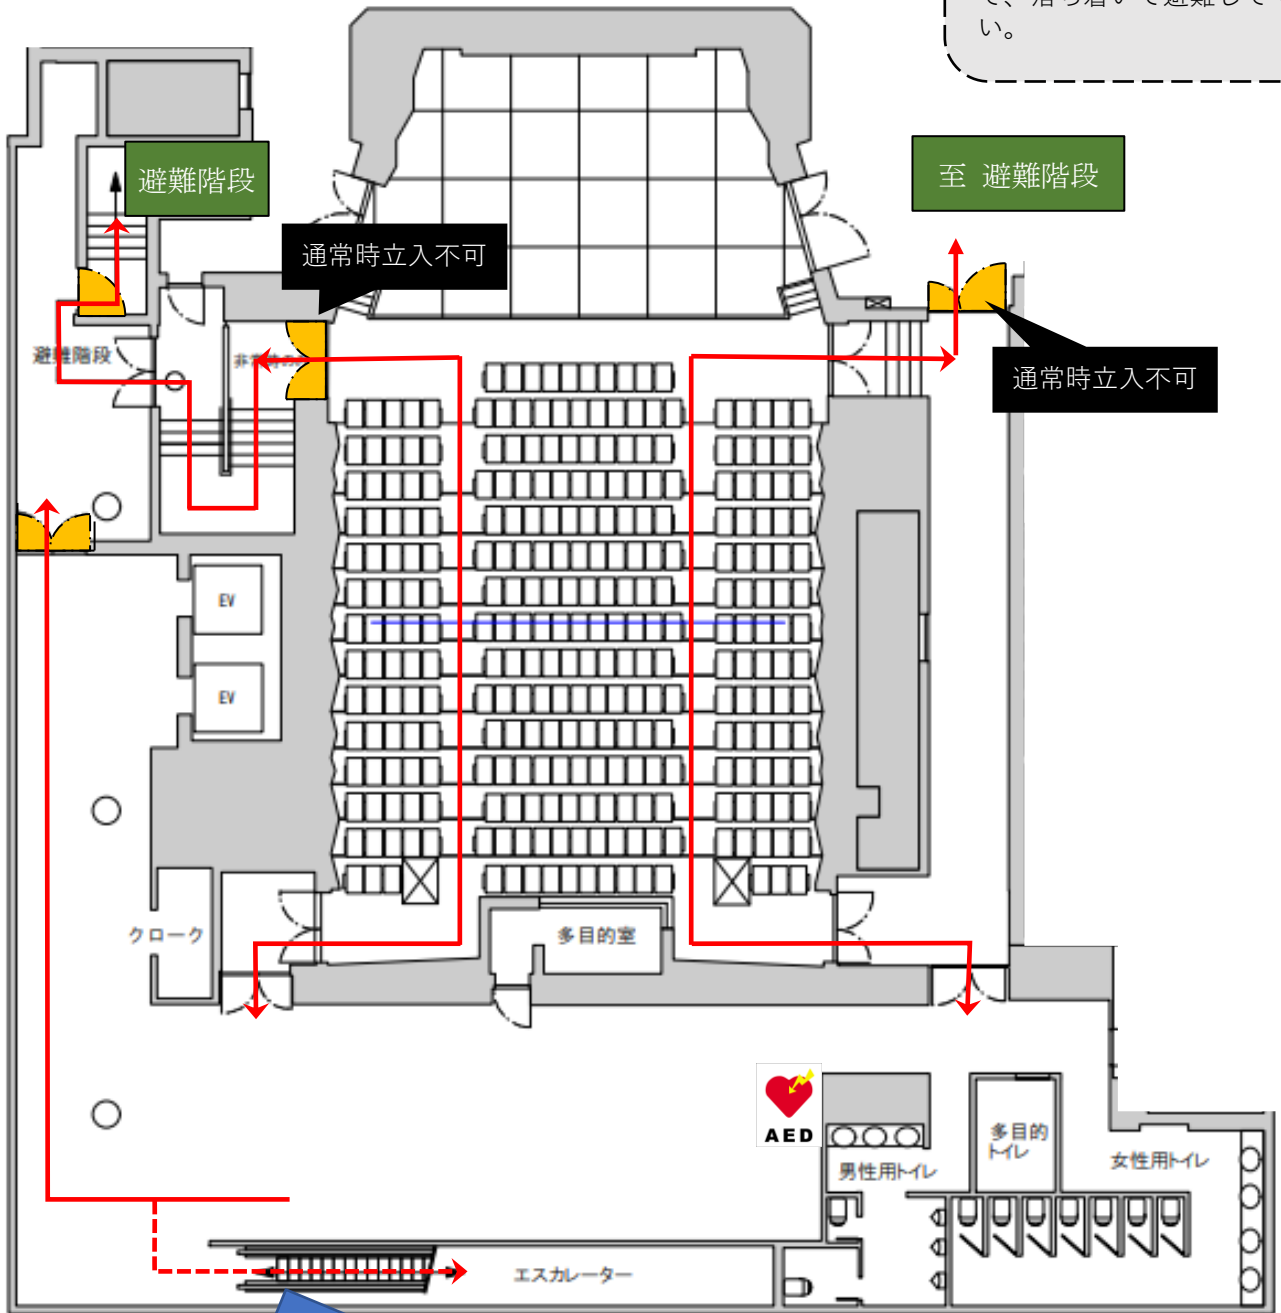

# 長野市芸術館リサイタルホール 避難経路

それぞれ避難経路は、通常時には立ち入ることができないエリアです。  
避難の際は係員が誘導しますので、落ち着いて避難してください。

エスカレーターは通常避難には使用できませんが、火災の発生場所によっては、エスカレーターを階段に見立てて避難します

…普段は通行できませんが、パニックオープン（緊急時は自動で鍵が開きます）の扉になっています