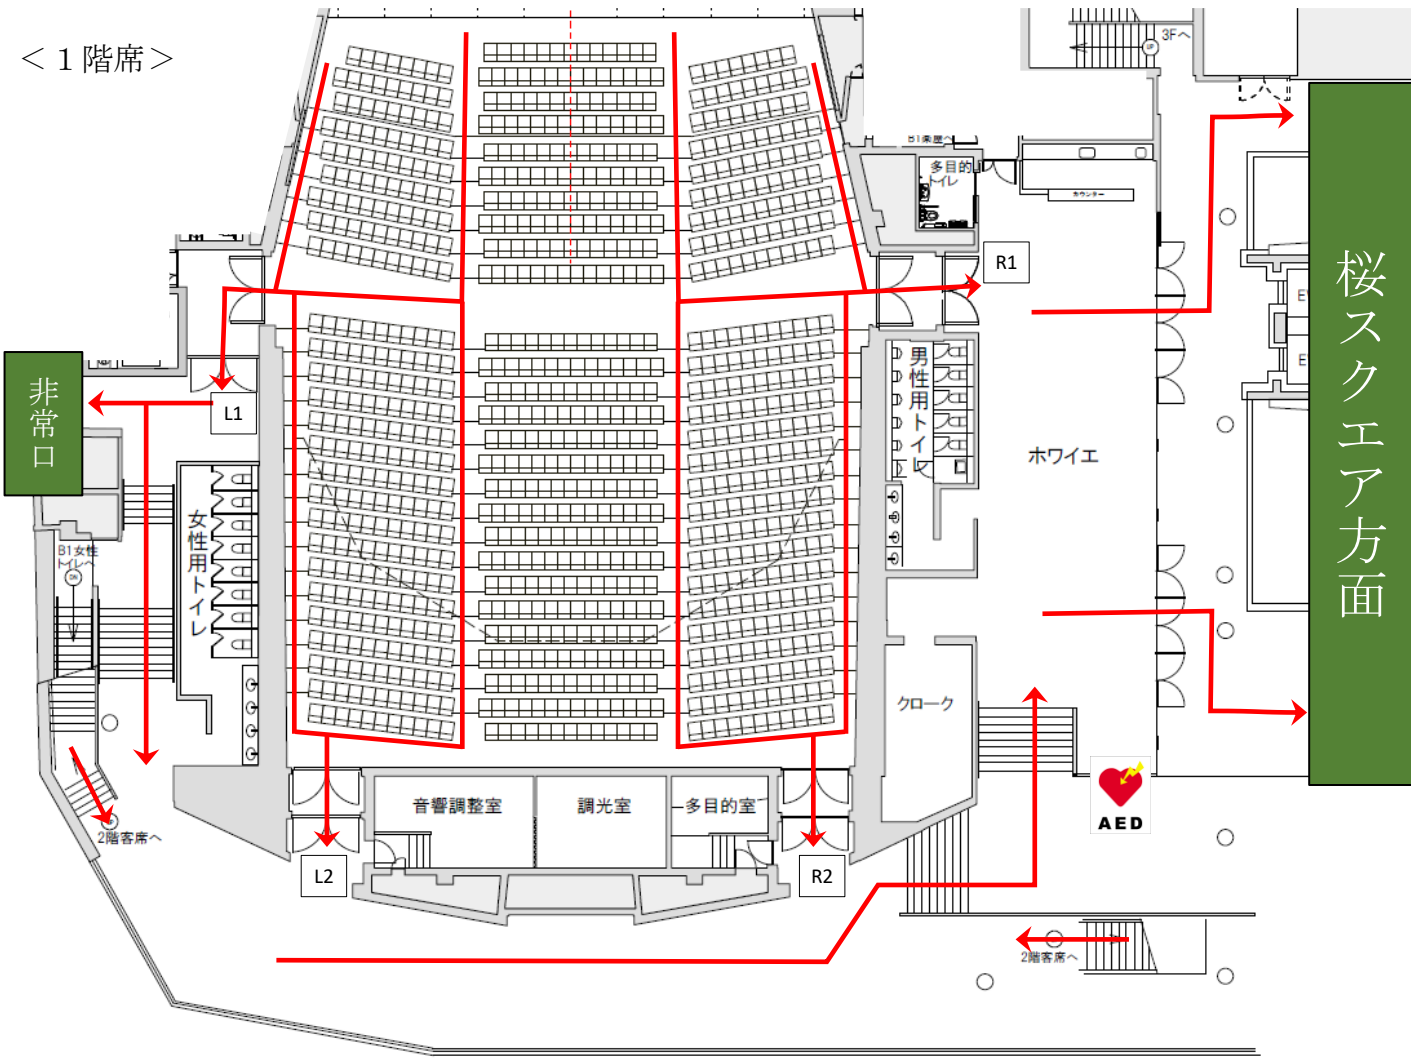

長野市芸術館メインホール 避難経路

< 1階席 >

< 2階席 >