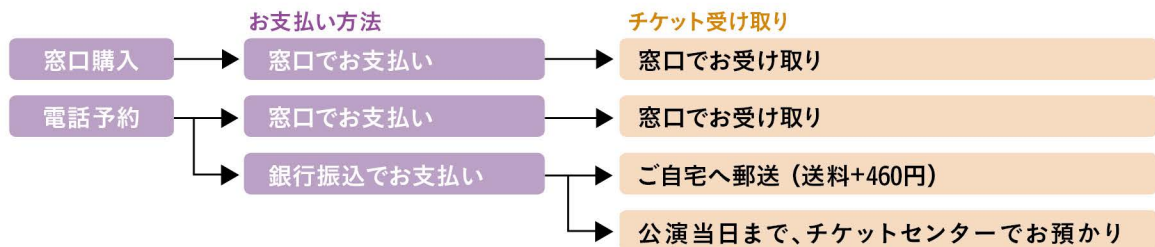

① 窓口購入・電話予約 長野市芸術館チケットセンター

長野市芸術館1階 TEL.026-219-3191 営業時間10:00~19:00/火曜定休

② インターネット予約・購入 長野市芸術館チケットオンライン

長野市芸術館 検索 長野市芸術館で検索!
長野市芸術館ウェブサイト <https://www.nagano-arts.or.jp/>

チケットオンラインからまずは無料の会員登録を!!
詳しくは、チケットオンラインのご利用方法をご覧ください。

*すべての購入方法には、お支払い期限がございます。 *お支払い期限を過ぎますと、ご予約がキャンセルになります。
*ご不明なことがございましたら、チケットセンターへどうぞお尋ねください。スタッフがお客様にあった「ご購入方法」をご案内いたします!

芸術館に足を運ぶのが楽しみになるお得情報!