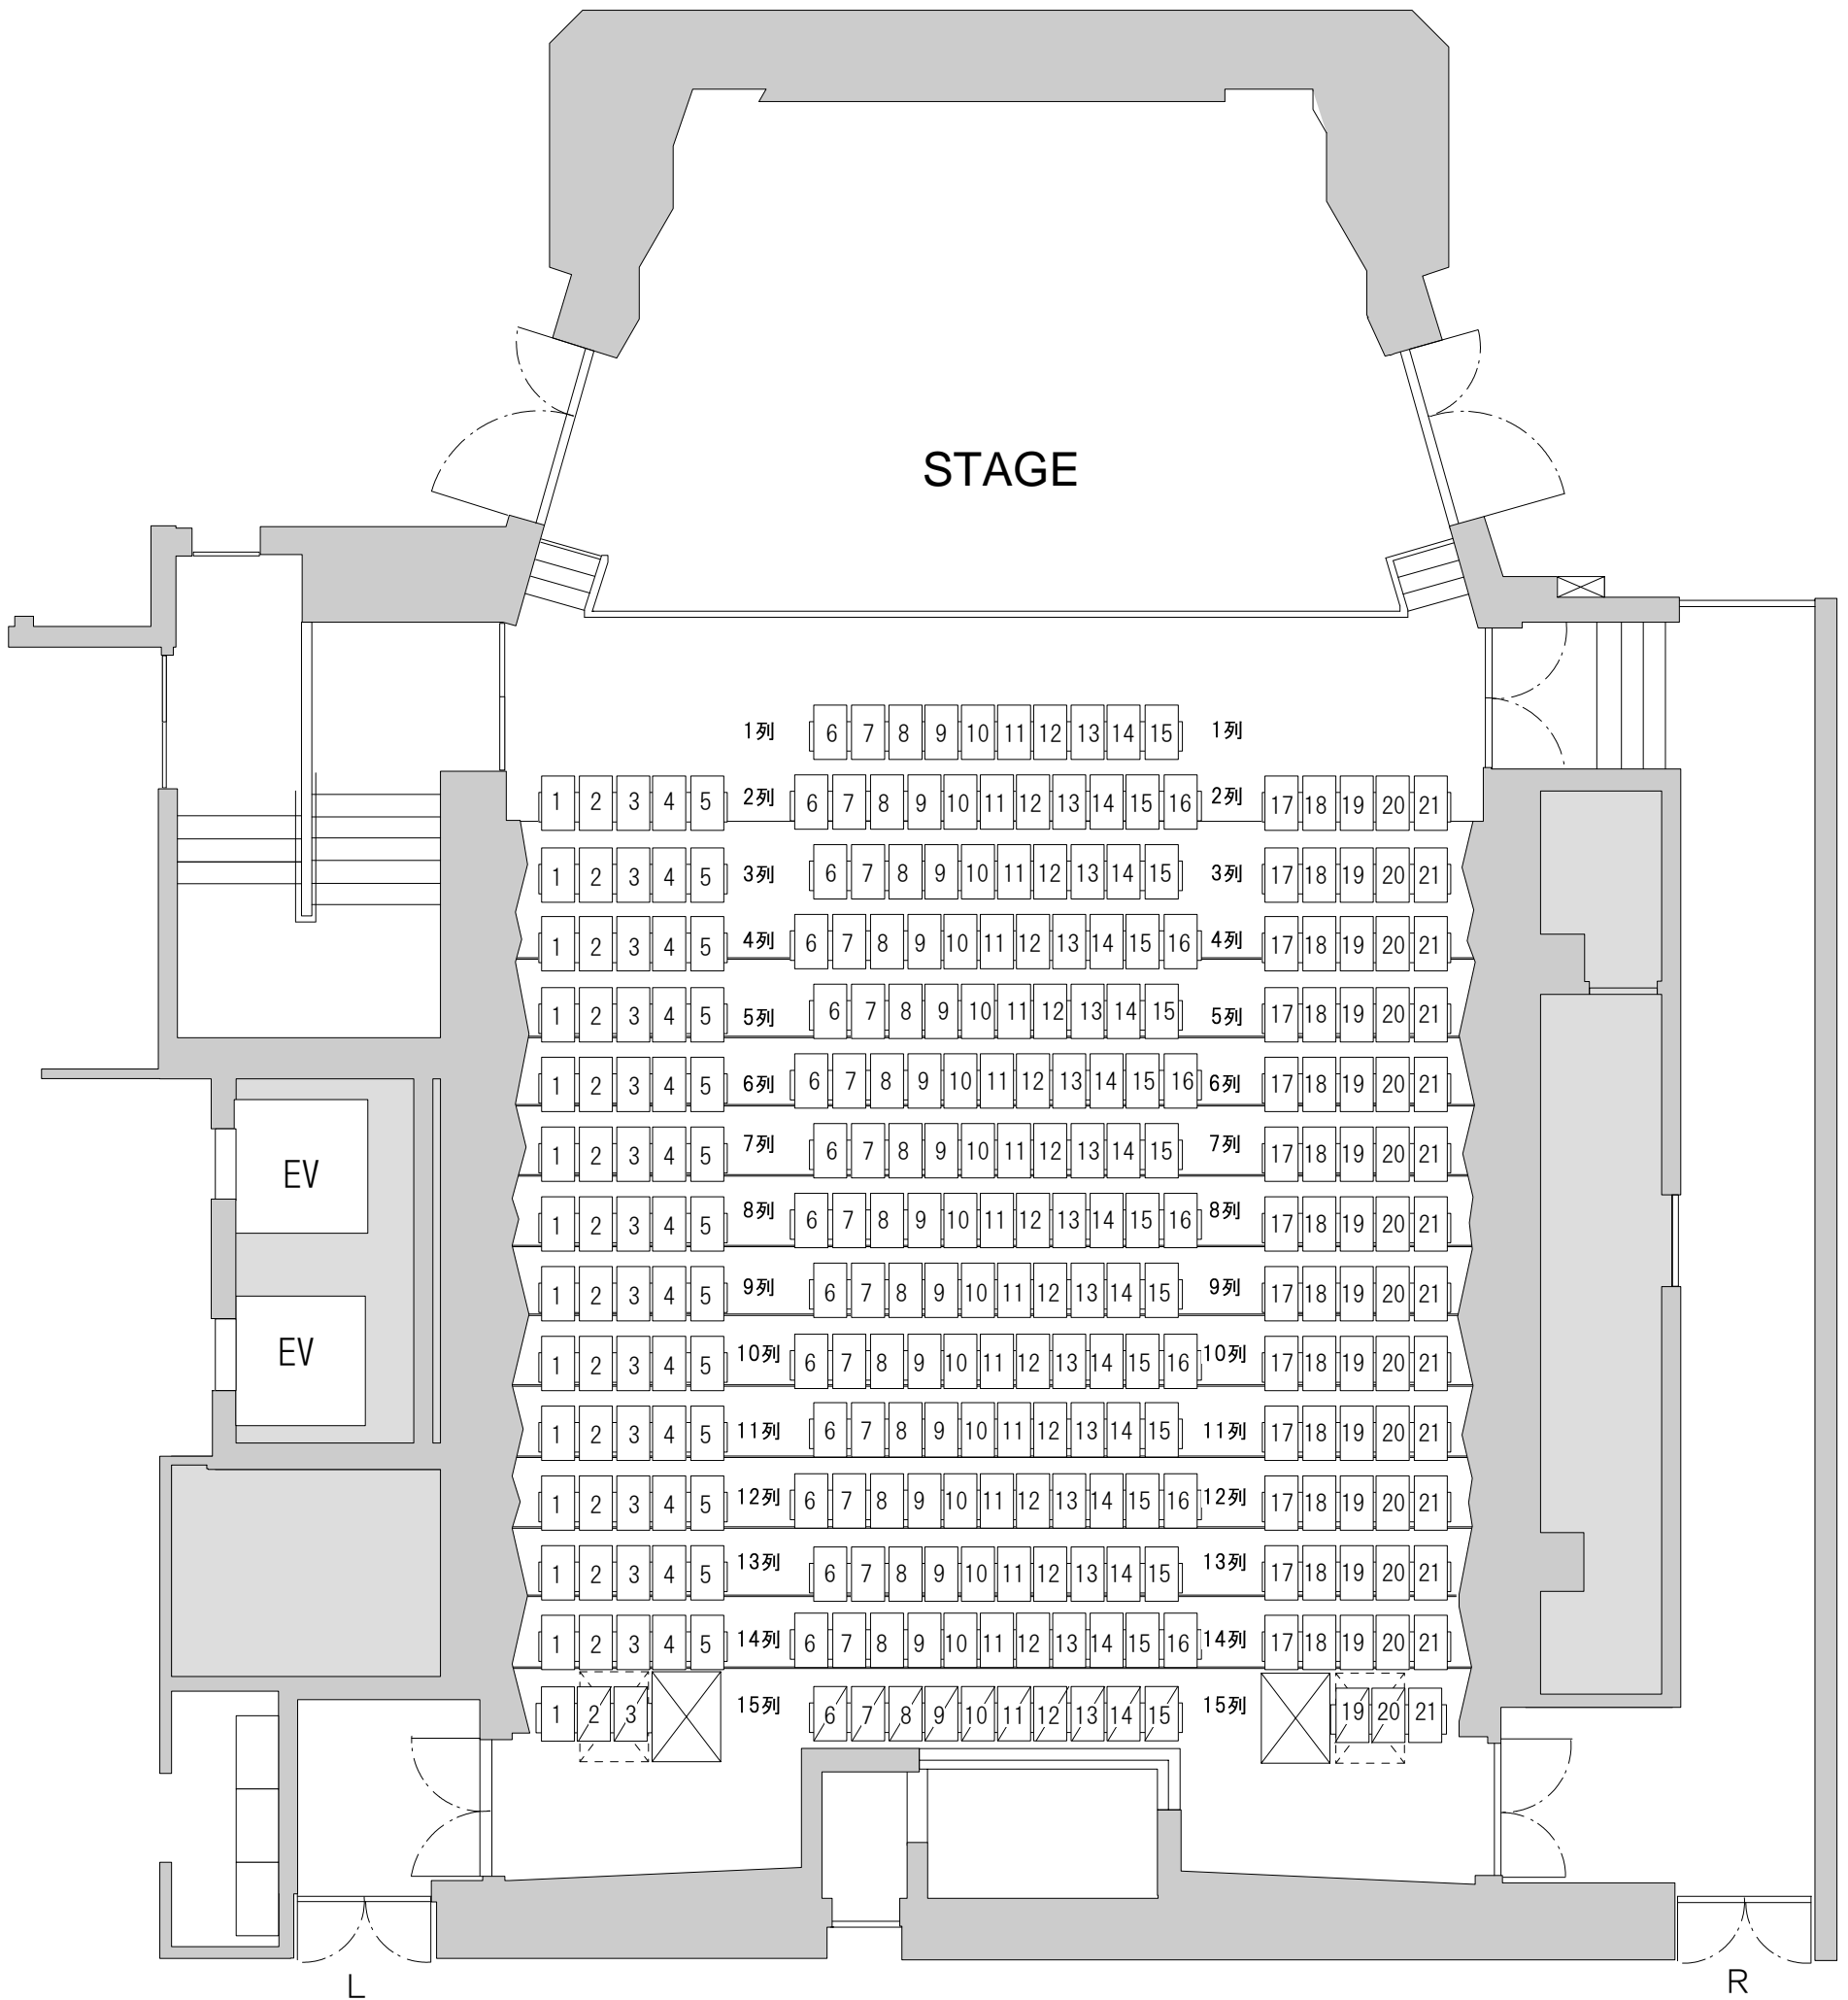

# 長野市芸術館 リサイタルホール

293席（内、可動席14席）

車椅子席2席

\*印 = 車椅子席2席追加可能