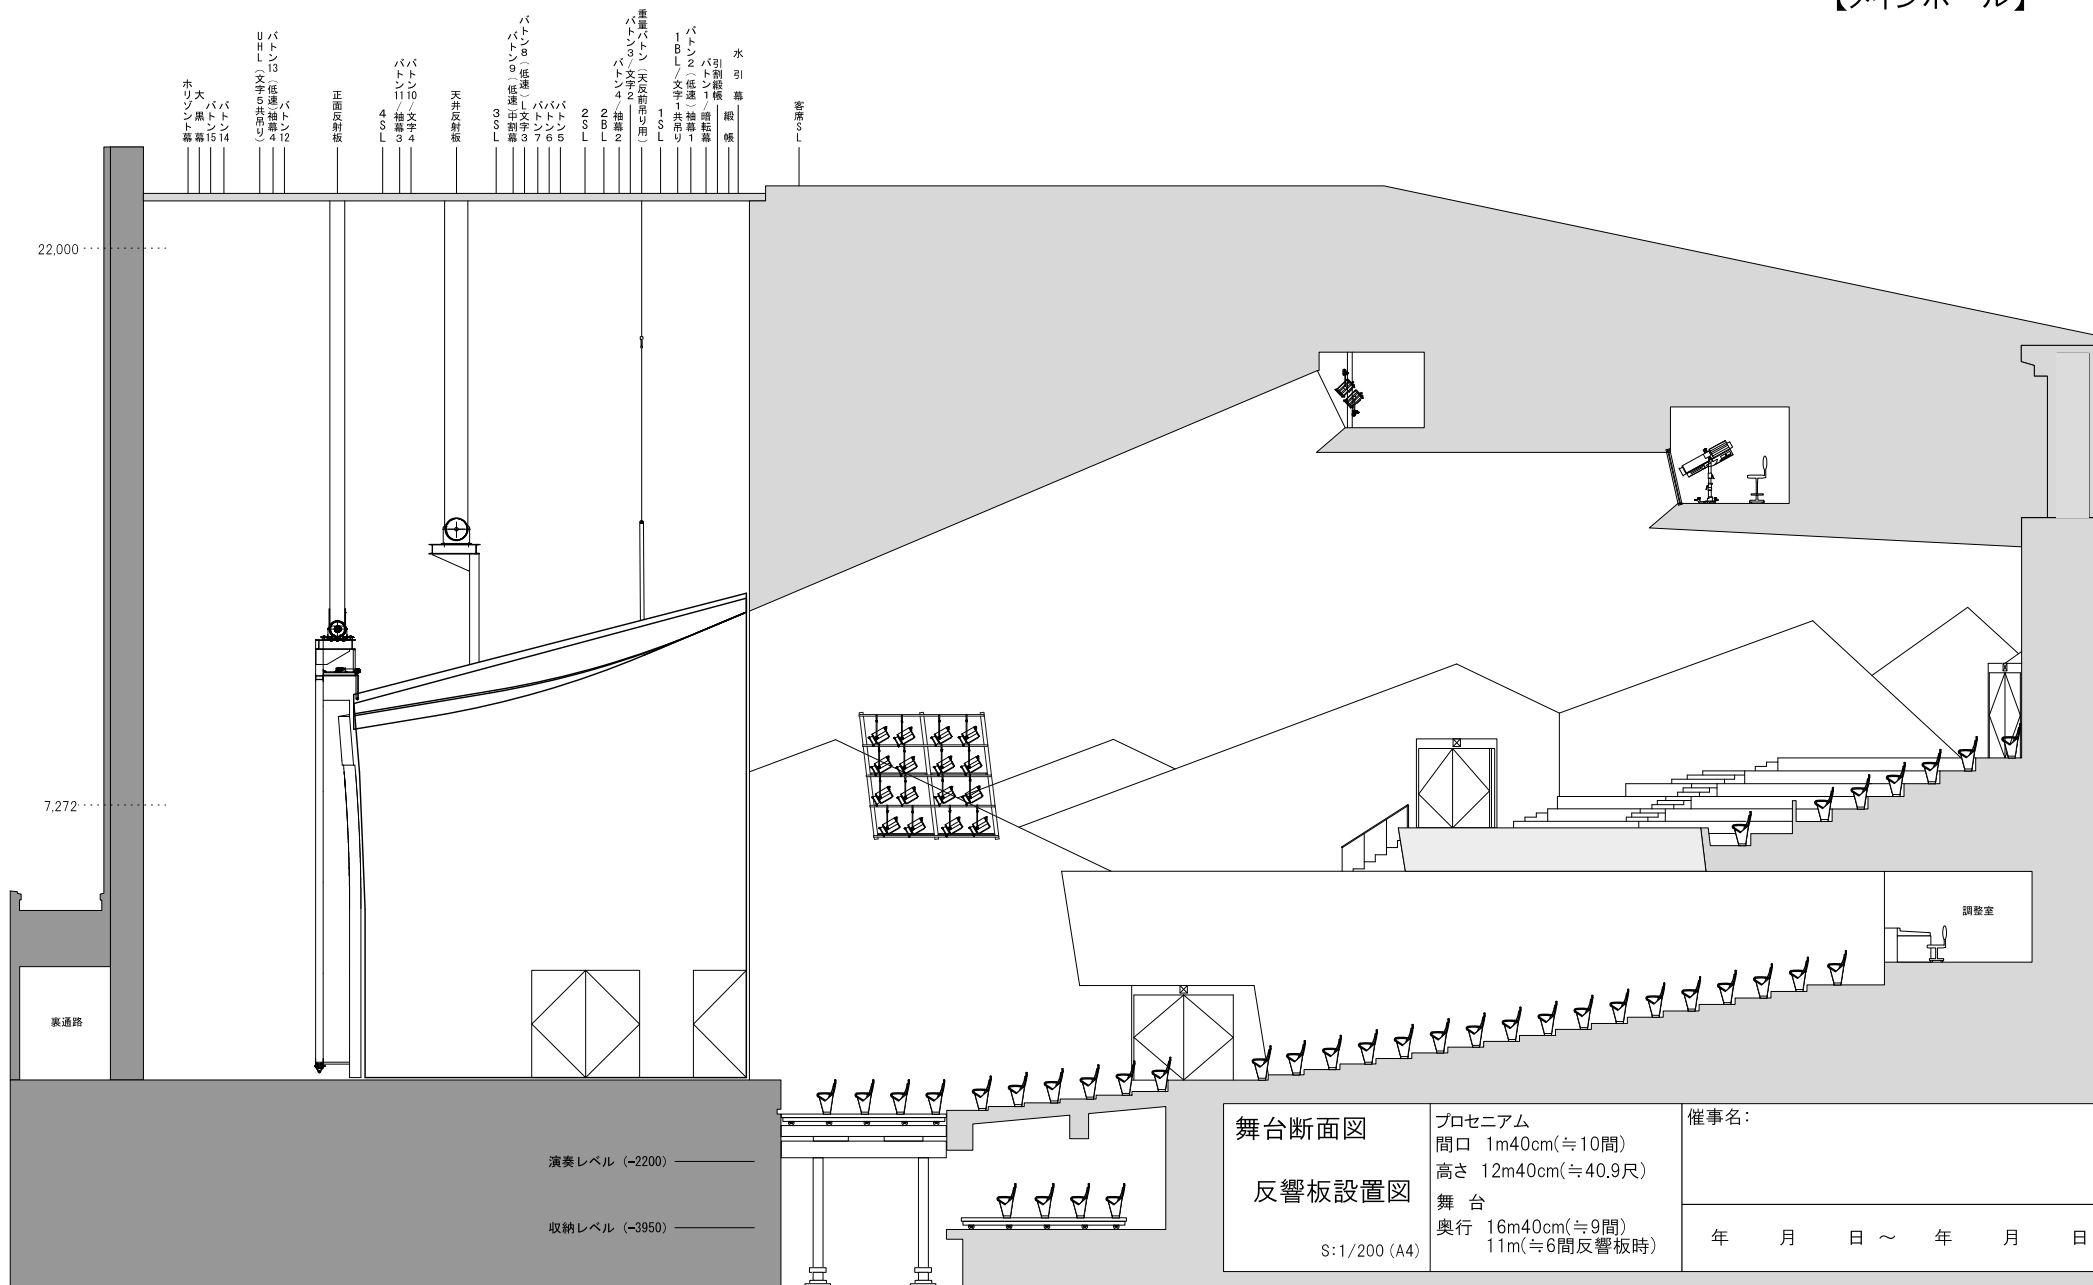

# 長野市芸術館

## 【メインホール】

<b>舞台断面図</b> <b>反響板設置図</b> S:1/200 (A4)	プロセニウム 間口 1m40cm(≒10間) 高さ 12m40cm(≒40.9尺)	催事名:  年 月 日 ~ 年 月 日
	舞台 奥行 16m40cm(≒9間) 11m(≒6間反響板時)	